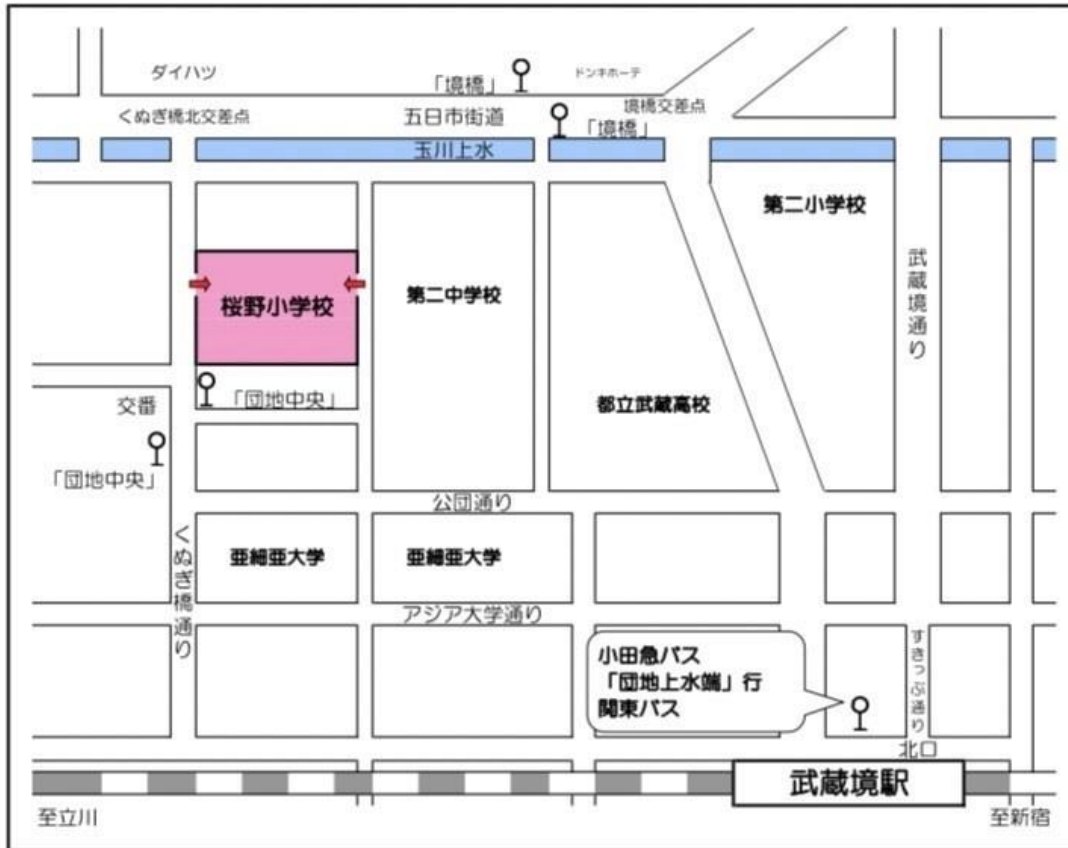

研究主題

よりよい生活を自ら創り出す子供の育成

- 日時：令和4年10月12日（水）午後1時45分から午後2時30分授業
(受付午後1時15分)
午後2時45分～研究協議会・講師指導
- 会場：武蔵野市立桜野小学校
〒180-0021 東京都武蔵野市桜堤1丁目8番-19号
TEL 0422-53-5125
JR中央線 武蔵境駅 北口より 徒歩20分
小田急バス「団地中央」下車 徒歩2分
関東バス「境橋」下車 徒歩6分
- 内容： 第5学年「快適な住まい方を考えよう」
授業者 高嶋 智佳子 主任教諭
- 講師：和洋女子大学総合研究機構家庭科教育研究所 工藤 由貴子 先生
- このことに関するお問い合わせ
都小家研 地区委員 武蔵区市立大野田小学校 佐藤 通子
TEL 0422-51-0511 FAX 0422-53-8634

武蔵野市立桜野小学校 案内図

主なアクセス手段

- 武蔵境駅北口より
 - 徒歩 20分
 - 小田急バス 「団地上水端」行 約10分 「団地中央」下車 徒歩2分
 - 関東バス 「向台町五丁目」行 約10分 「境橋」下車 徒歩6分
 - 「ヴィーガーデン西東京」行 約10分 「境橋」下車 徒歩6分
- 吉祥寺駅北口より
 - 関東バス 「向台町五丁目」行 約30分 「境橋」下車徒歩6分