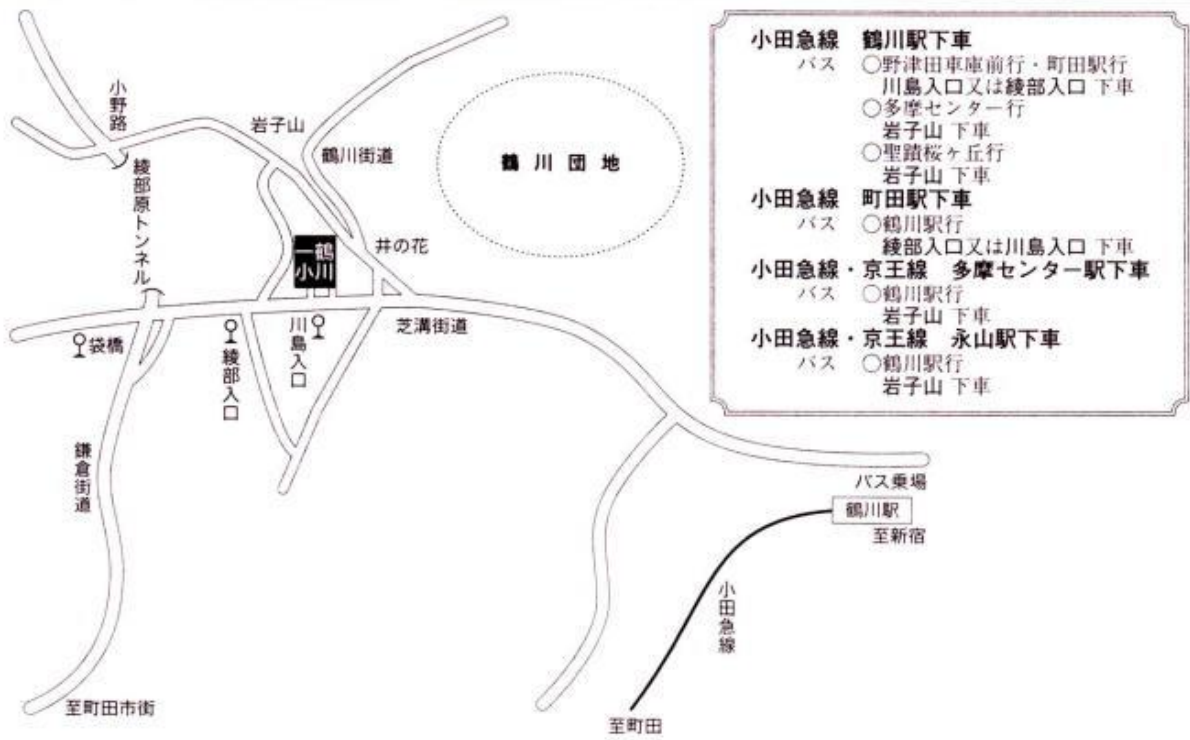

学校までの交通

小田急線	鶴川駅下車
バス	○野津田車庫前行・町田駅行 川島入口又は綾部入口下車
	○多摩センター行 岩子山下車
	○聖蹟桜ヶ丘行 岩子山下車
小田急線	町田駅下車
バス	○鶴川駅行 綾部入口又は川島入口下車
小田急線・京王線	多摩センター駅下車
バス	○鶴川駅行 岩子山下車
小田急線・京王線	永山駅下車
バス	○鶴川駅行 岩子山下車

バス乗場
鶴川駅
至新宿

小田急線

至町田

至町田市街